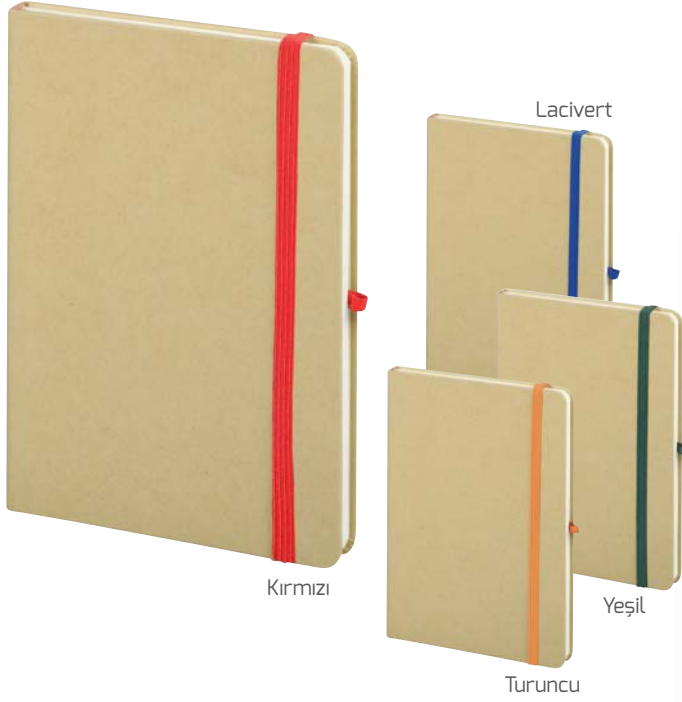

Geri Dönüşümlü Ürünler

GD-021

14 x 21 Geri dönüşüm
Tarihsiz defter
Sayfa Sayısı 192