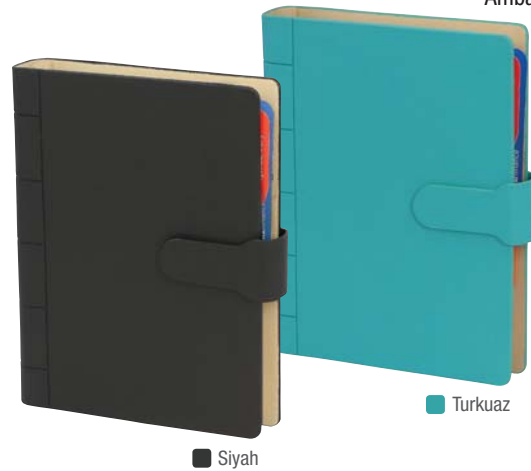

Mekanizmalı Ajandalar

EMİRGAN

Mekanizmalı Ajanda
Ebat 17 x 23 cm
Krem Kağıt 70 gr.
Sayfa Sayısı 346
Baskı Göfre - Serigrafi
Kapak Termo Deri

İç Blok: 15 x 21 cm Ekstra: 8 Han. Hesap Mak.
İsteğe Göre Yapışkanlı Kağıt Seçenekleri
Ambalaj: Özel Kutulu,