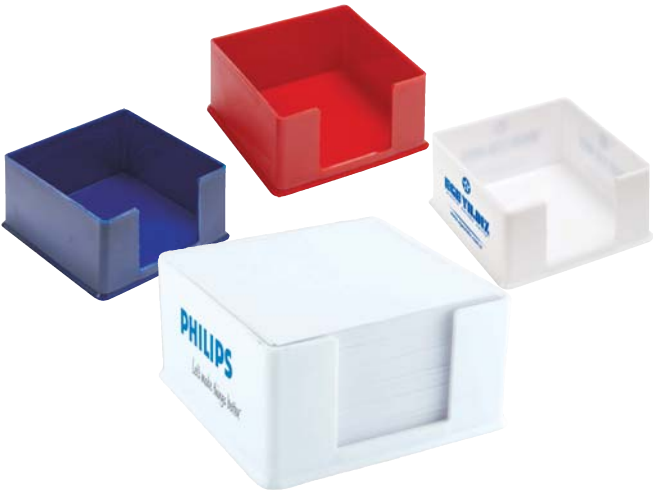

PT6150

Ebat: 9 x 9 x 5 cm