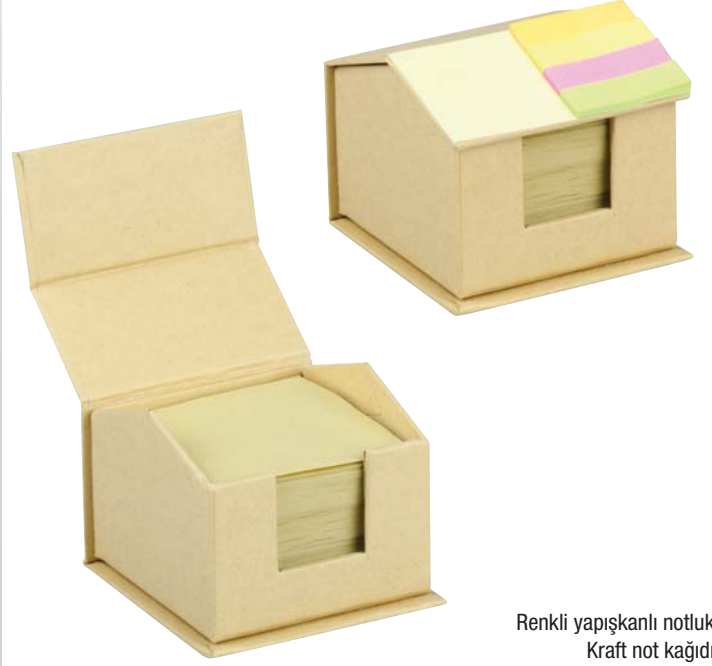

GD-023

Ebat: 9 x 9 x 7,5 cm

Renkli yapışkanlı notluk
Kraft not kağıdı
Baskı şekli serigrafisi