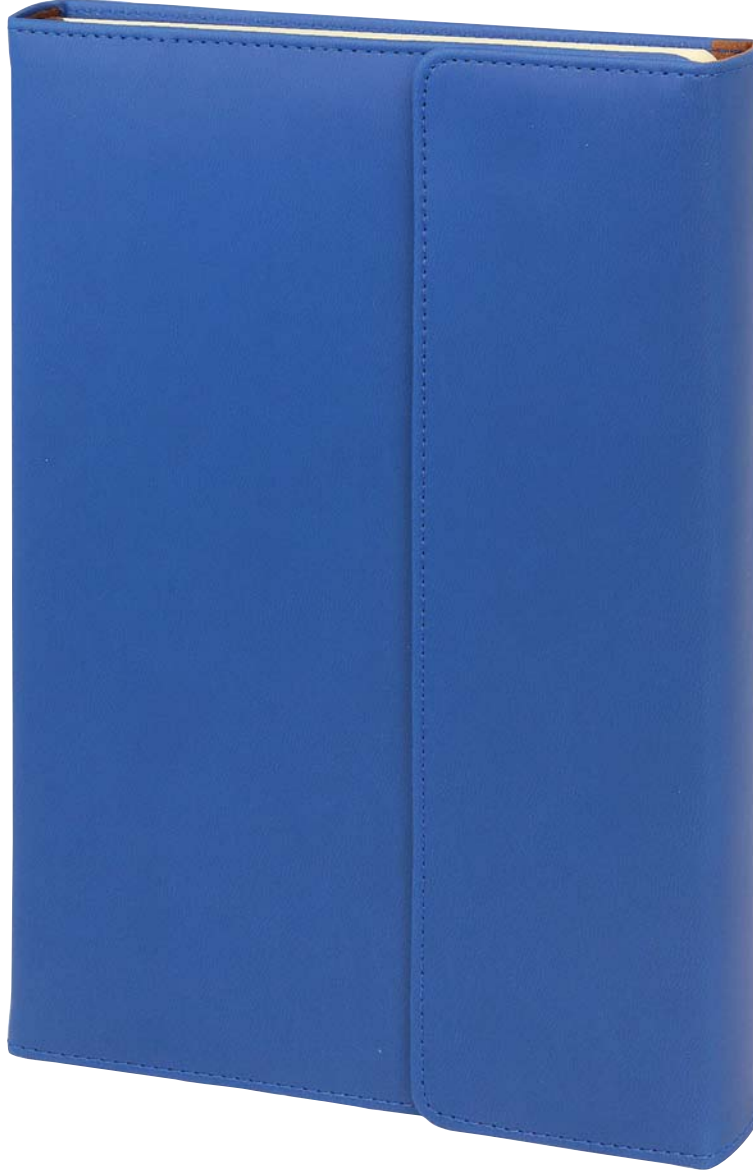

KONAK

Günlük Ajanda
Ebat 17 x 24 cm
Krem Kağıt 70 gr.
Sayfa Sayısı 336
Baskı Gofre - Serigrafi
Kapak Termo Deri