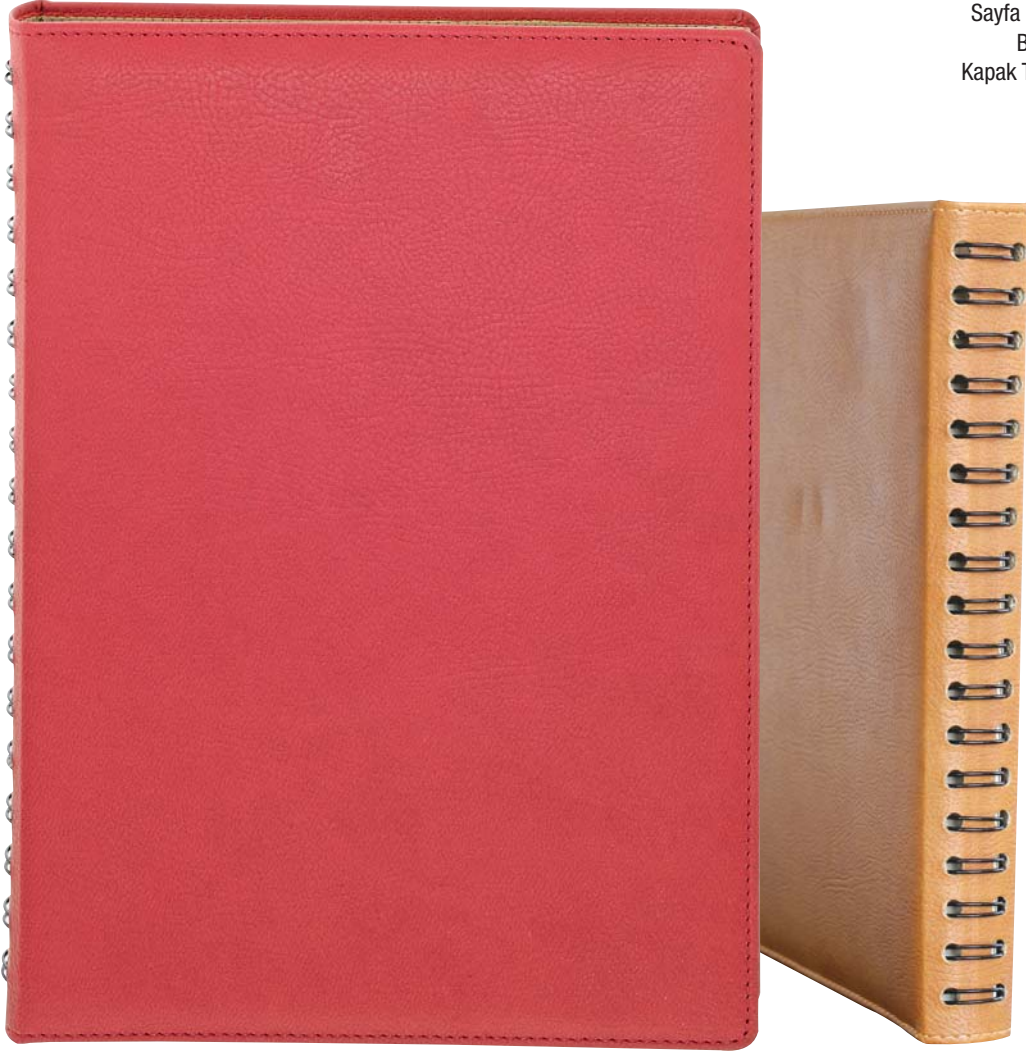

ÇAYIROVA

Gizli Spiralli Günlük Ajanda
Ebat 17 x 24 cm
Krem Kağıt 70 gr.
Sayfa Sayısı 336
Baskı Gofre
Kapak Termo Deri

■ Kırmızı