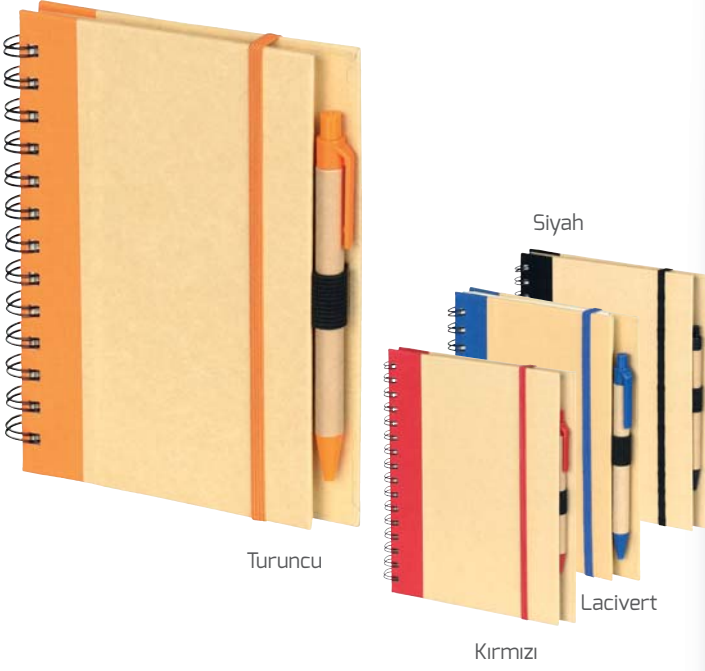

GD-020

Ebat: 16,5 x 21,5 cm
70 gr. 100 Yaprak
Krem Kağıt
Kalem Aksesuardır