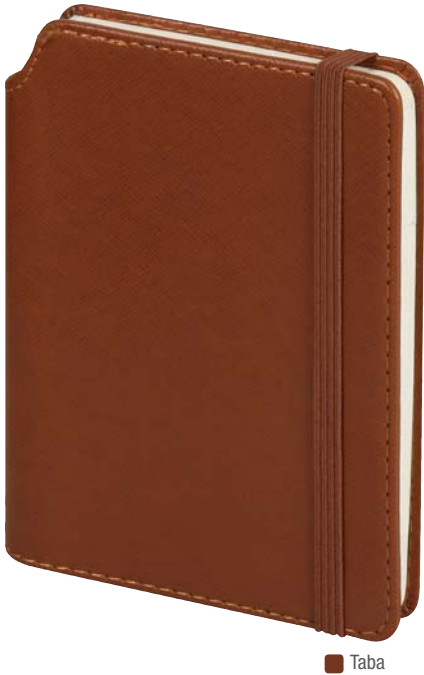

ACIBADEM

Tarihsiz Cep Ajanda
Ebat 10,5 x 14,5 cm
Krem Kağıt 80 gr.

Sayfa Sayısı 200
Baskı Gofre
Kapak Termo Deri

Taba