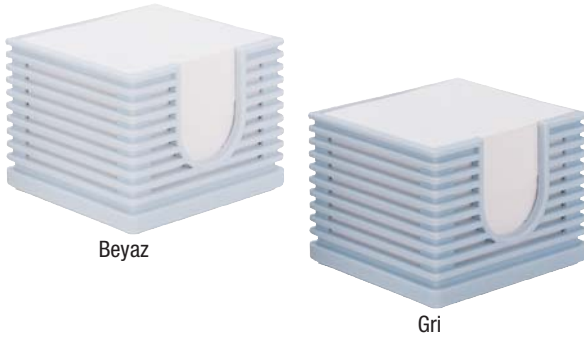

Gri

L710 Masif Kağıtlık

Ebat: 9 x 8 x 6,5 cm Reklam Alanı: 6 x 3,5 cm
Tek Taraf Baskılı

Beyaz