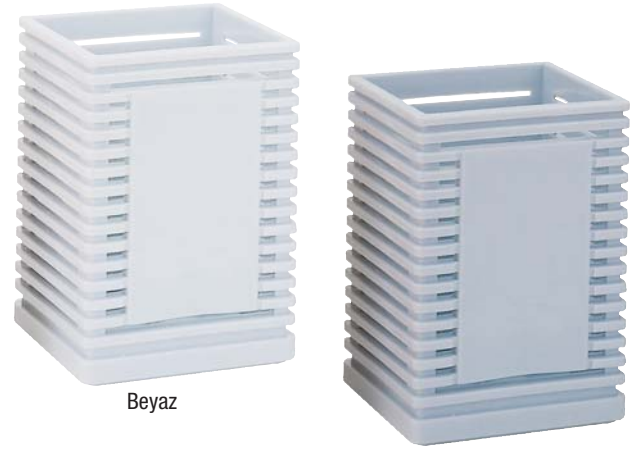

## L711 Masif Kalemlik

Ebat: 7,5 x 7,5 x 11 cm Reklam Alanı: 4 x 6,5 cm  
İki Taraf Baskılı

Beyaz

Gri