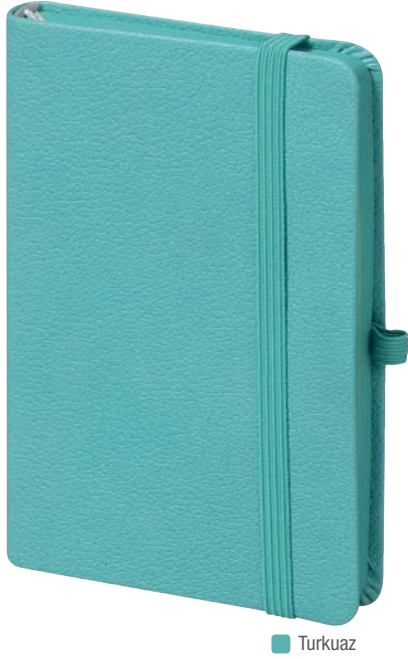

Tarihsiz Ajandalar

FINDIKLI

Tarihsiz Cep Ajanda
Ebat 9,5 x 14 cm
Krem Kağıt 80 gr.
Sayfa Sayısı 200

Baskı Gofre
Kapak Termo Deri
Yumuşak Kapak

Turkuaz