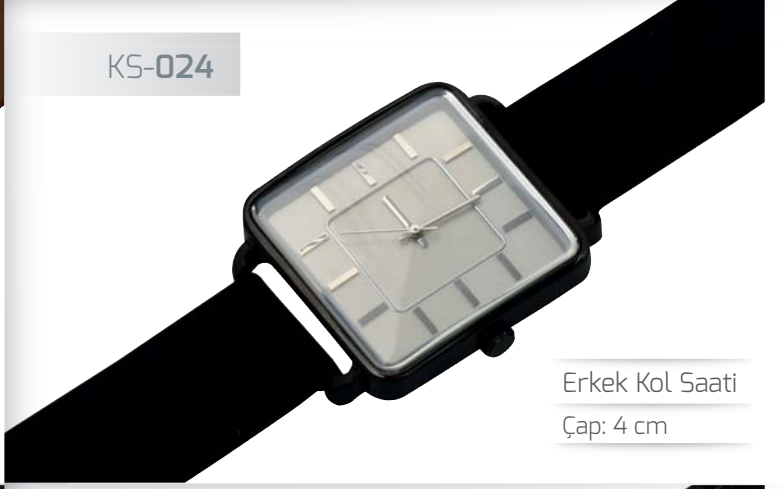

## Kol Saatleri

KS-021

Erkek Kol Saati  
Çap: 4 cm

KS-022

Erkek Kol Saati  
Çap: 4 cm

KS-023

Erkek Kol Saati  
Çap: 4 cm

KS-024