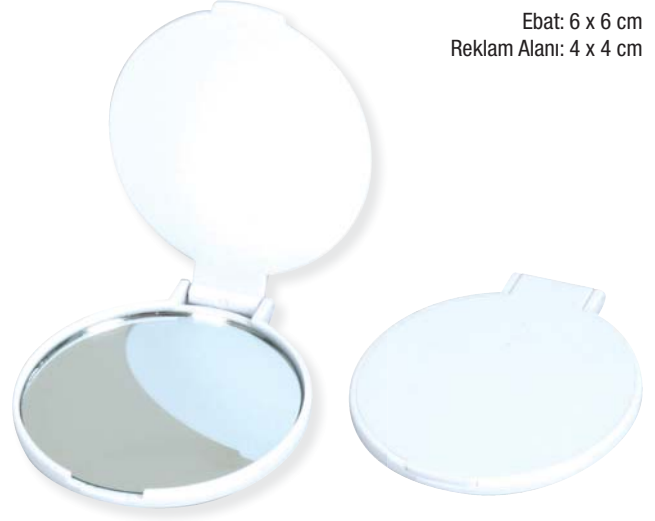

## 3730 Ayna

Ebat: 6 x 6 cm  
Reklam Alanı: 4 x 4 cm