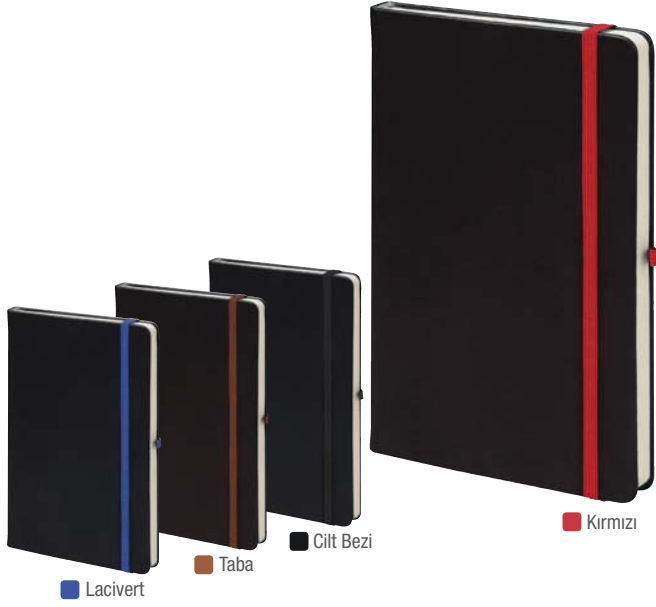

Tarihsiz Ajandalar

ATAŞEHİR Seri Sonu

Tarihsiz Ajanda
Ebat 13 x 21 cm
Krem Kağıt 80 gr.

Sayfa Sayısı 240
Baskı Gofre - Serigrafi
Kapak Termo Deri