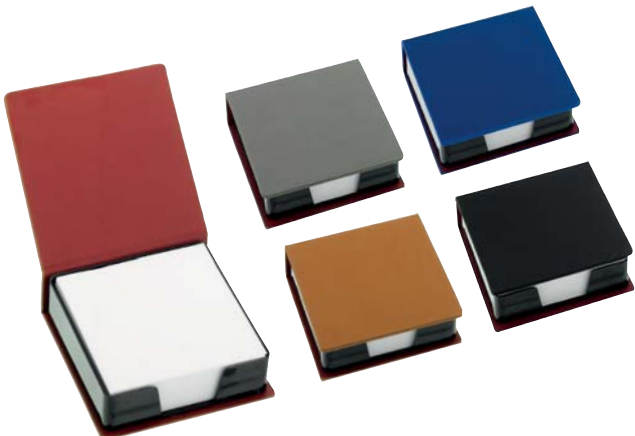

NT-01

Ebat: 9,5 x 9,5 cm
Termo Deri - Kağıtsız