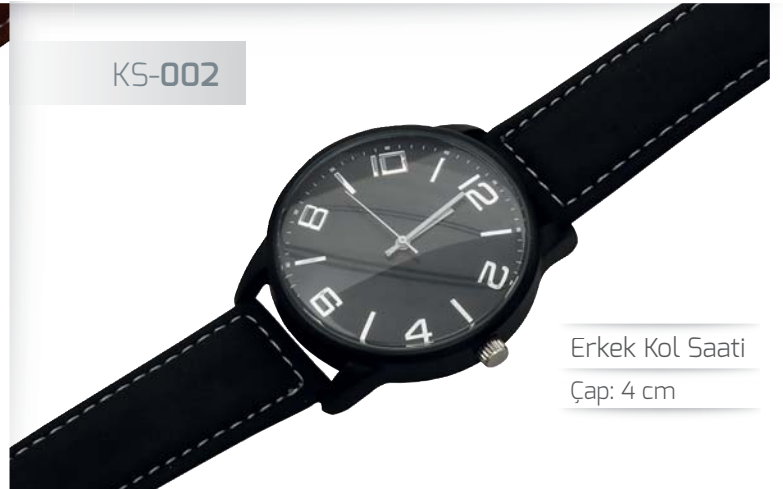

Erkek Kol Saati
Çap: 4 cm

Erkek Kol Saati
Çap: 4 cm