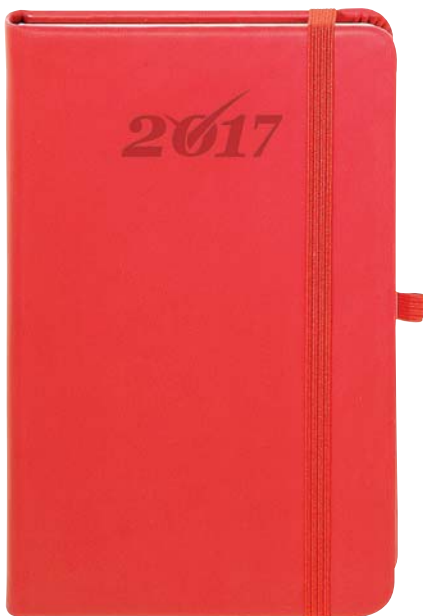

## ÇATALCA

Haftalık Cep Ajanda  
Ebat 9,5 x 14 cm  
Krem Kağıt 70 gr.  
Sayfa Sayısı 200  
144 Haftalık  
60 Sayfa Notluk  
Baskı Frekans - Serigrafi  
Kapak Termo Deri

■ Gri

■ Kahve

■ Lacivert

■ Kırmızı

■ Cilt Bezi