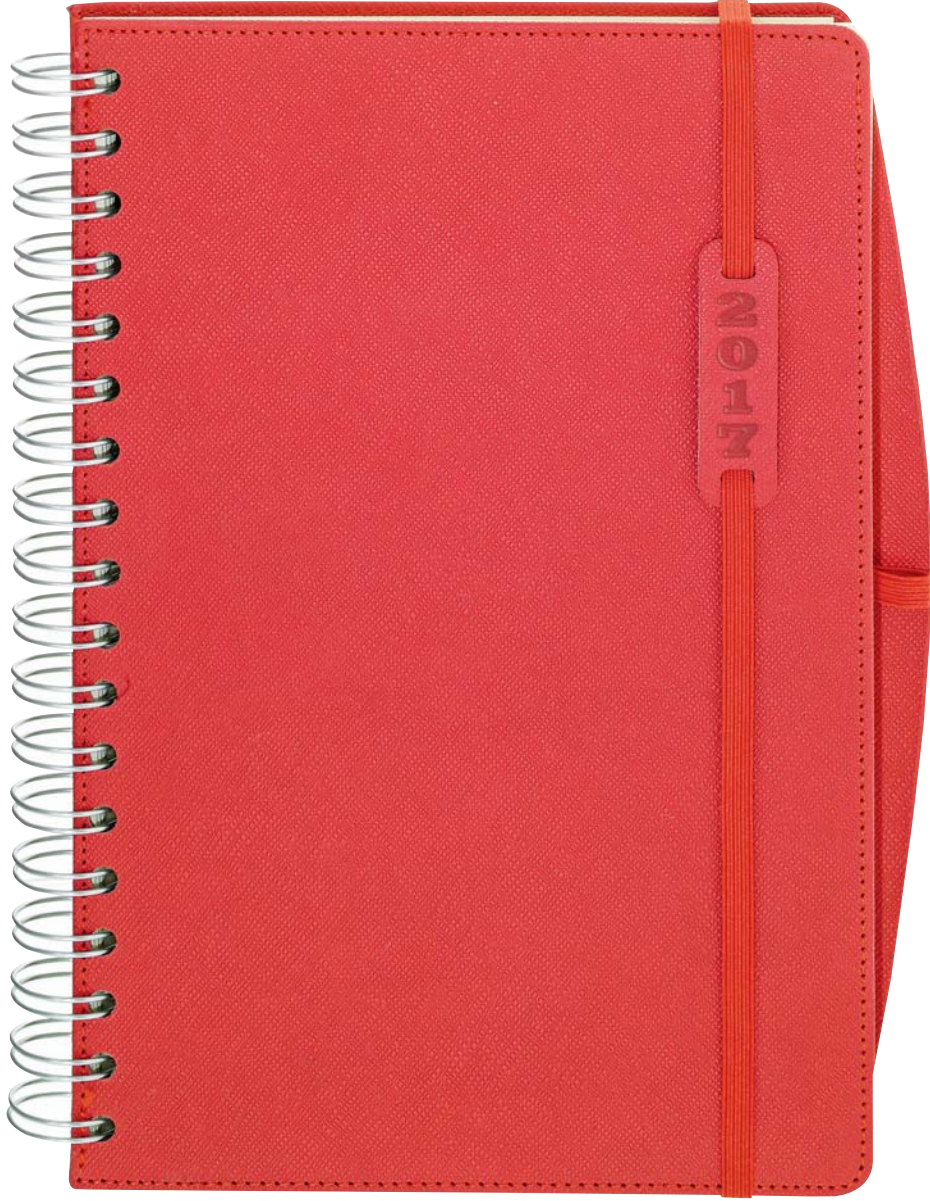

Ajandalar

MODA

Spiralli Günlük Ajanda
Ebat 17 x 24 cm
Krem Kağıt 70 gr.
Sayfa Sayısı 336
Baskı Gofre
Kapak Termo Deri

■ Taba