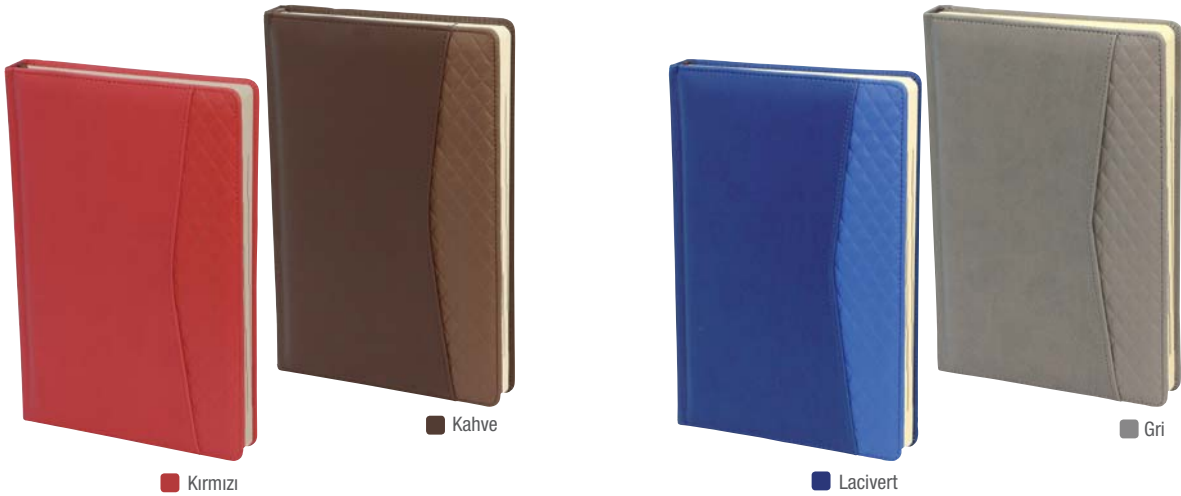

Ajandalar

NIŞANTAŞI

Günlük Ajanda
Ebat 16 x 24 cm
Krem Kağıt 70 gr.
Sayfa Sayısı 336
Baskı Gofre
Kapak Termo Deri