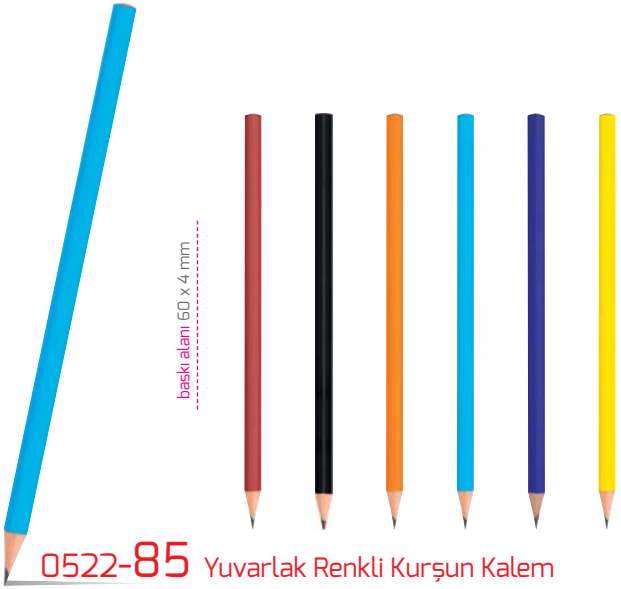

D4802 Yuvarlak Kırtasiye Seti