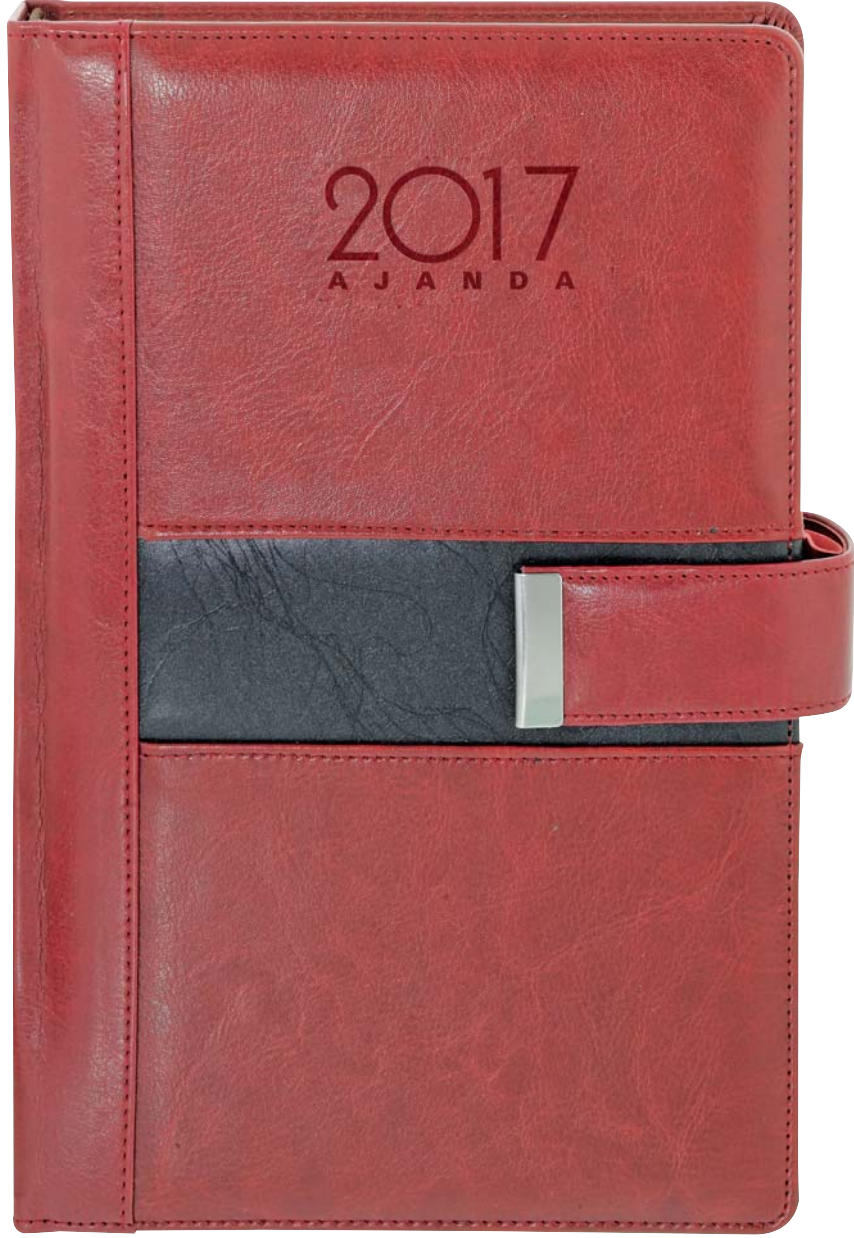

ORTAKÖY

Günlük Ajanda
Ebat 16 x 24 cm
Krem Kağıt 70 gr.
Sayfa Sayısı 336
Baskı Gofre - Serigrafi
Kapak Termo Deri