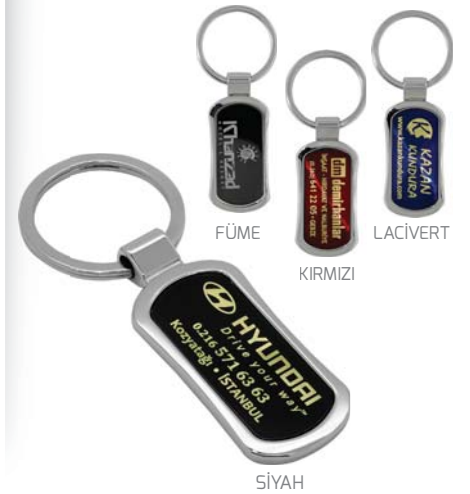

AN 0445

Reklam Alanı: 2 x 1,7 cm
Baskı Cinsi: Lazer