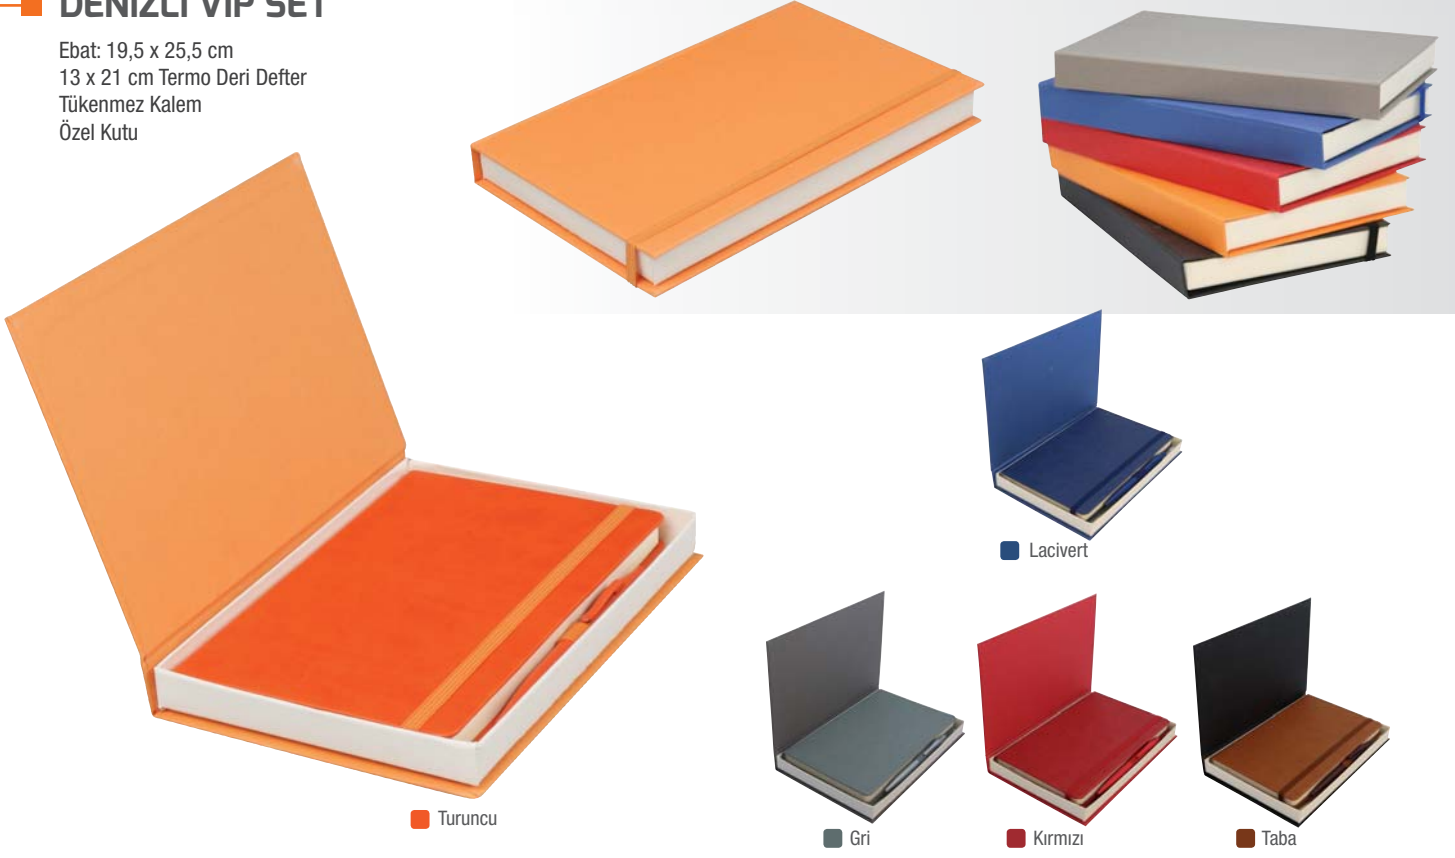

■ DENİZLİ VİP SET

Ebat: 19,5 x 25,5 cm
13 x 21 cm Termo Deri Defter
Tükenmez Kalem
Özel Kutu