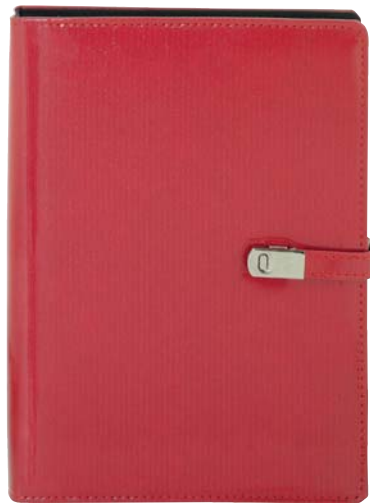

## KÜÇÜKÇAMLICA

TARİHSİZ Mekanizmalı Ajanda  
Ebat 10 x 15 cm  
Krem Kağıt 70 gr.  
Sayfa Sayısı 224  
Baskı Serigrafi  
Kapak Suni Deri

Lacivert

Füme

Taba

Kırmızı