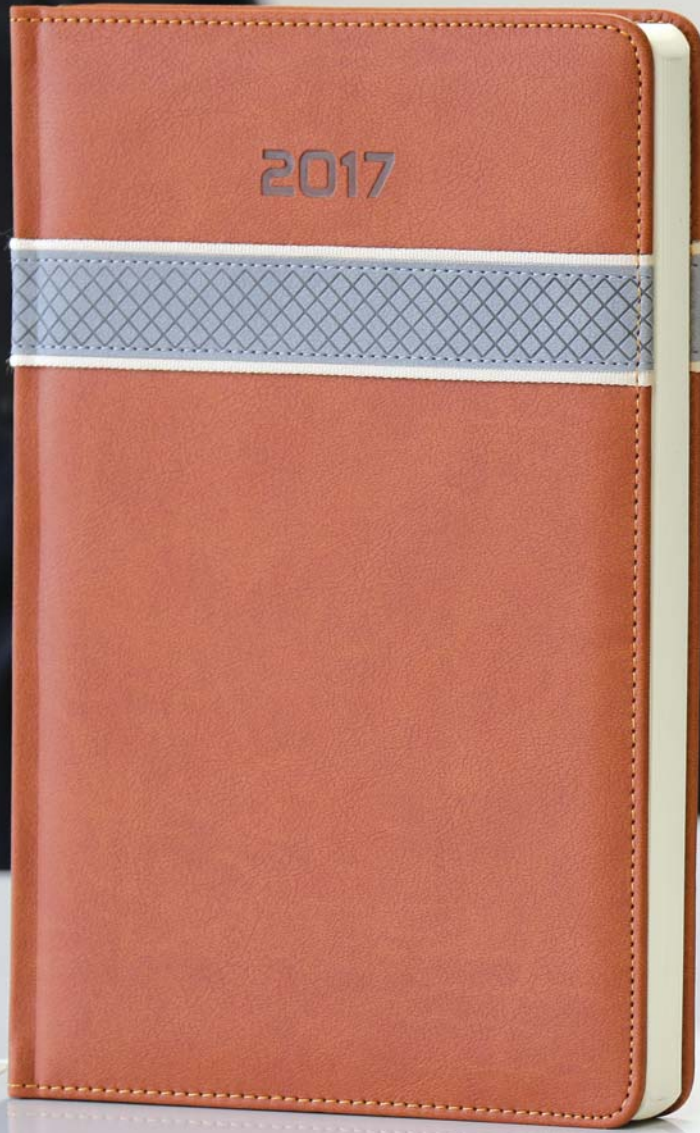

TAKSİM

Günlük Ajanda
Ebat 17 x 24 cm
Krem Kağıt 70 gr.
Sayfa Sayısı 336
Baskı Gofre - Serigrafi
Kapak Termo Deri