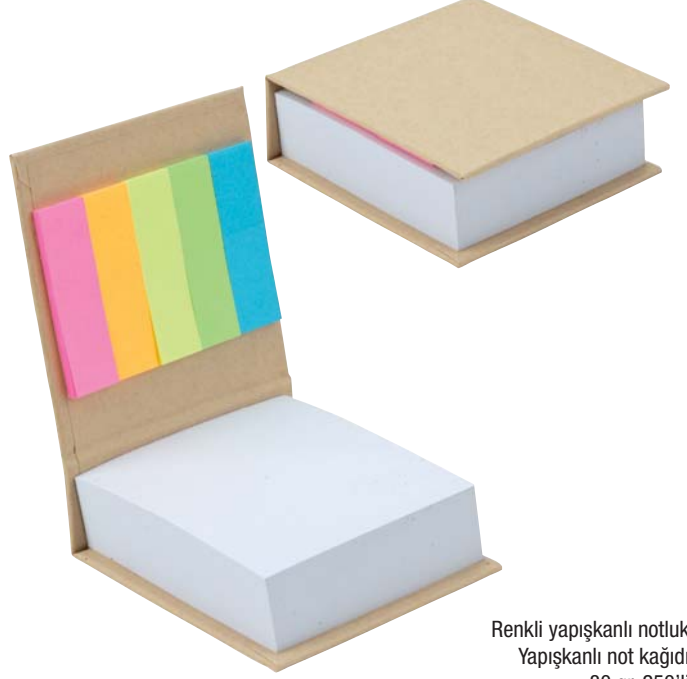

GD-001

Ebat: 7,8 x 8 x 2,5 cm

Renkli yapışkanlı notluk
Yapışkanlı not kağıdı
80 gr. 250'li
Baskı şekli serigrafı