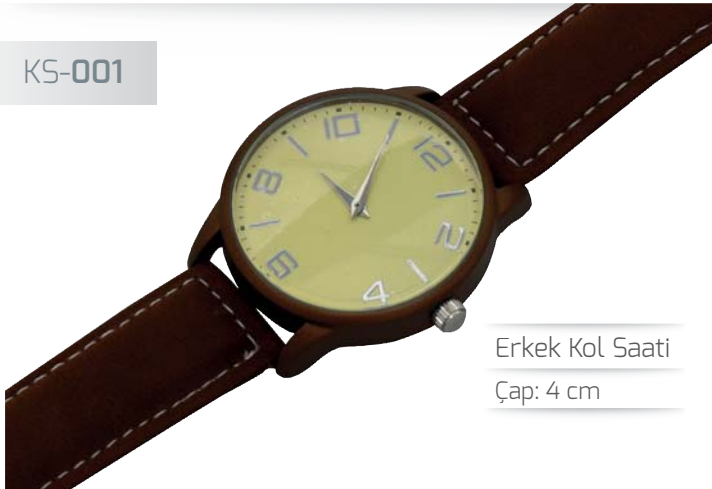

KS-001

Erkek Kol Saati
Çap: 4 cm

KS-002