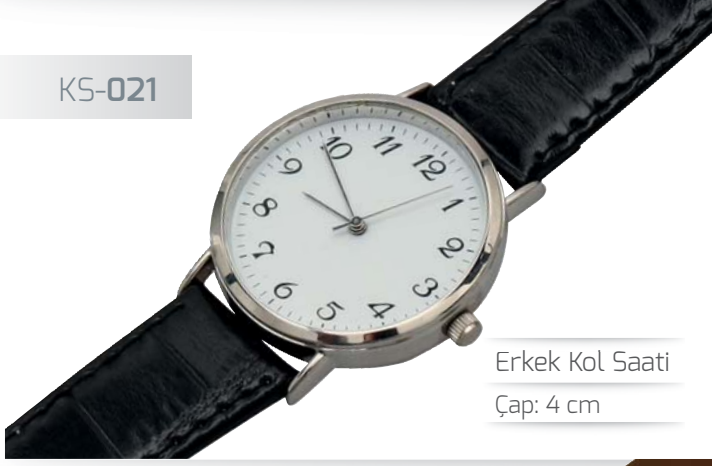

Kol Saatleri

KS-021