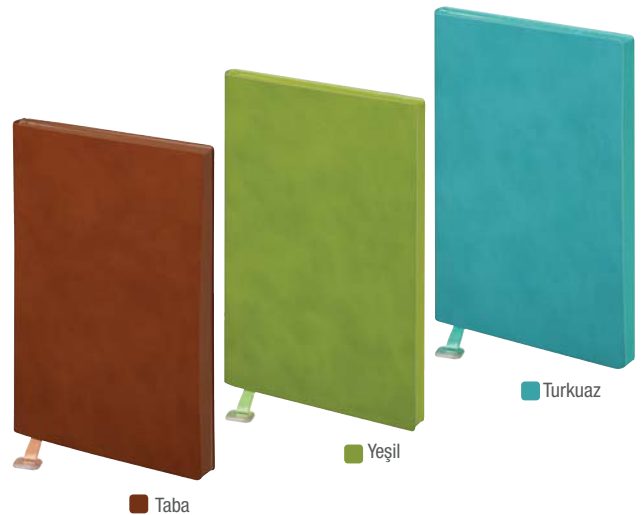

FERİKÖY

Tarihsiz Ajanda
Ebat: 10 x 17 cm
Krem Kağıt 80 gr.
Sayfa Sayısı 192
Baskı Göfre - Serigrafi
Kapak Termo Deri
Yumuşak Kapak