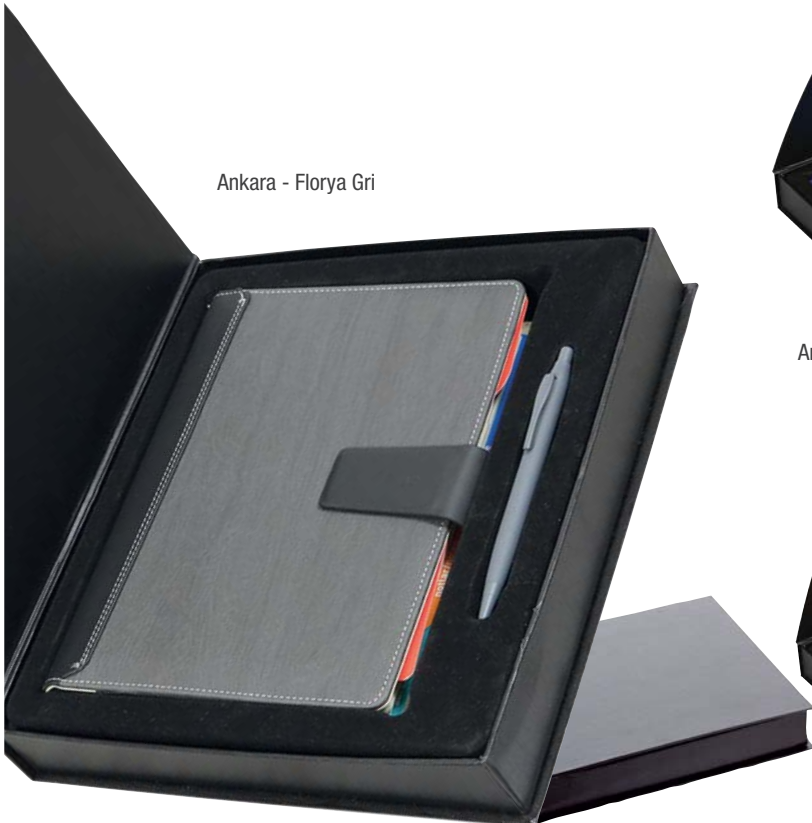

Ankara - Florya Gri