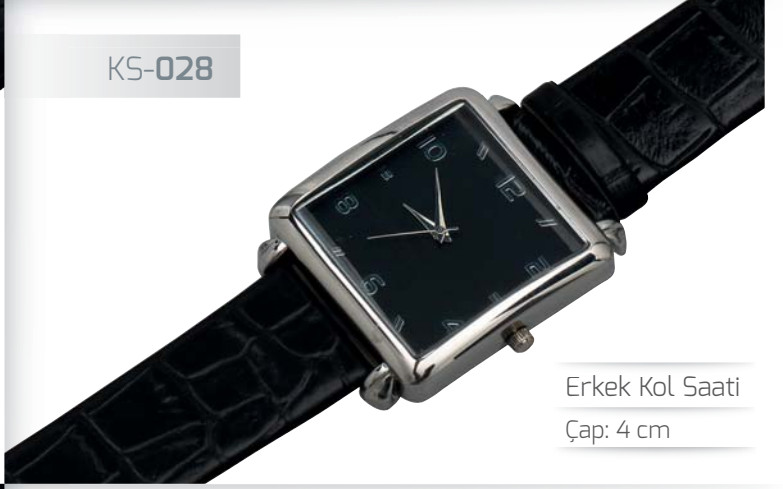

Erkek Kol Saati
Çap: 4 cm

KS-028