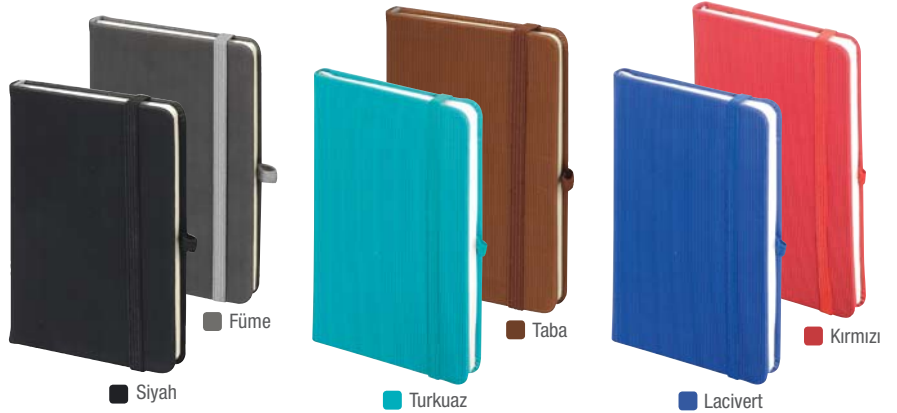

## BEBEK

Tarihsiz Cep Ajanda  
Ebat 9,5 x 14 cm  
Krem Kağıt 80 gr.

Sayfa Sayısı 192  
Baskı Gofre  
Kapak Termo Deri