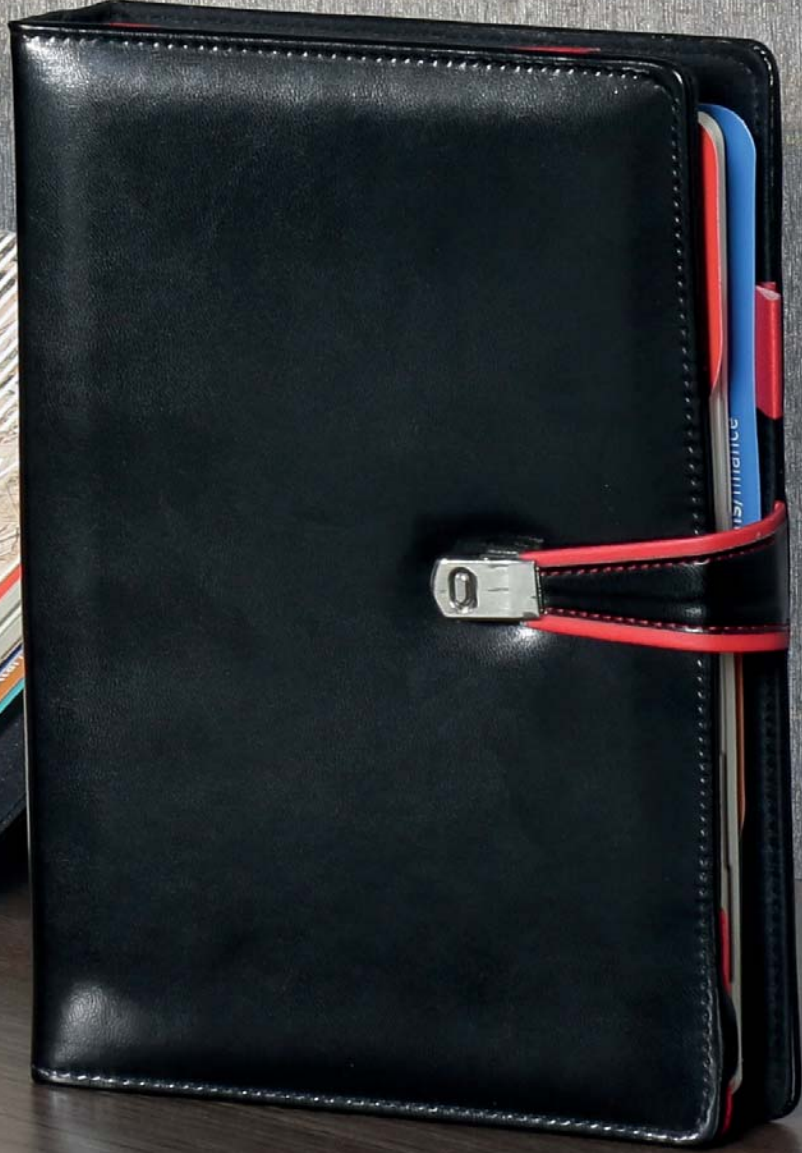

Mekanizmalı Ajandalar

BEYLERBEYİ

Mekanizmalı Ajanda
Ebat 17 x 23 cm
Krem Kağıt 70 gr.
Sayfa Sayısı 346
Baskı Gofre - Serigrafi
Kapak Termo Deri, Kutulu

İç Blok: 15 x 21 cm Ekstra: 8 Han. Hesap Mak.
İsteğe Göre Yapışkanlı Kağıt Seçenekleri
Ambalaj: Özel Kutulu,