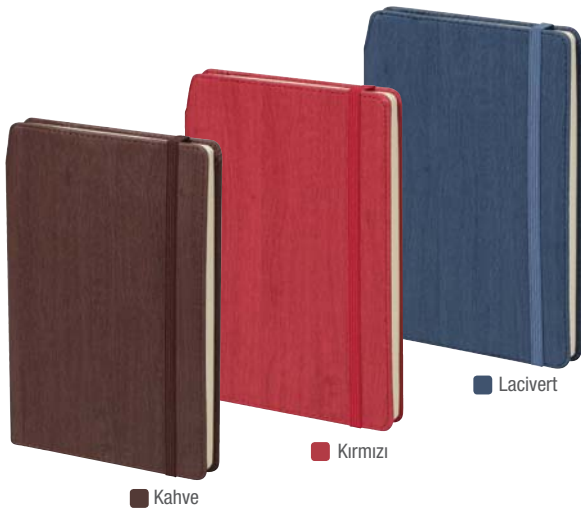

SÜTLÜCE

Tarihsiz Ajanda
Ebat 13 x 21 cm
Krem Kağıt 70 gr.
Sayfa Sayısı 224
Baskı Gofre-Serigrafi
Kapak Termo Deri
En Son Sayfa Cepli