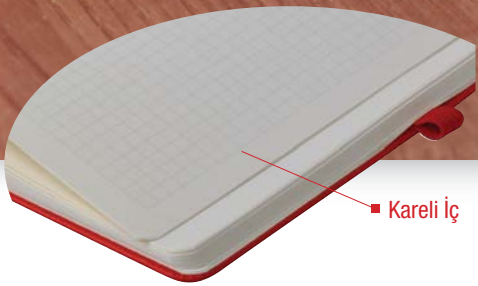

Tarihsiz Ajandalar

ESENLER

Tarihsiz Ajanda
Ebat 13 x 21 cm
Krem Kağıt 80 gr.
Sayfa Sayısı 224
Baskı Gofre
Kapak Termo Deri
En Son Sayfa Cepli

■ Kareli iç